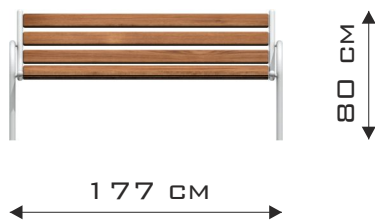

Ławka Lux

Produkt nr 6017

Wymiary: 60 x 177 cm

Wysokość całkowita: 80 cm

SKALA 1:50

Specyfika materiałowa:

Konstrukcja: Stal cynkowana, dwukrotnie malowana proszkowo

Drewno: Sosna impregnowana

Śruby i mocowania: Nierdzewne

Kotwienie: Zabetonowane 60 cm w gruncie.