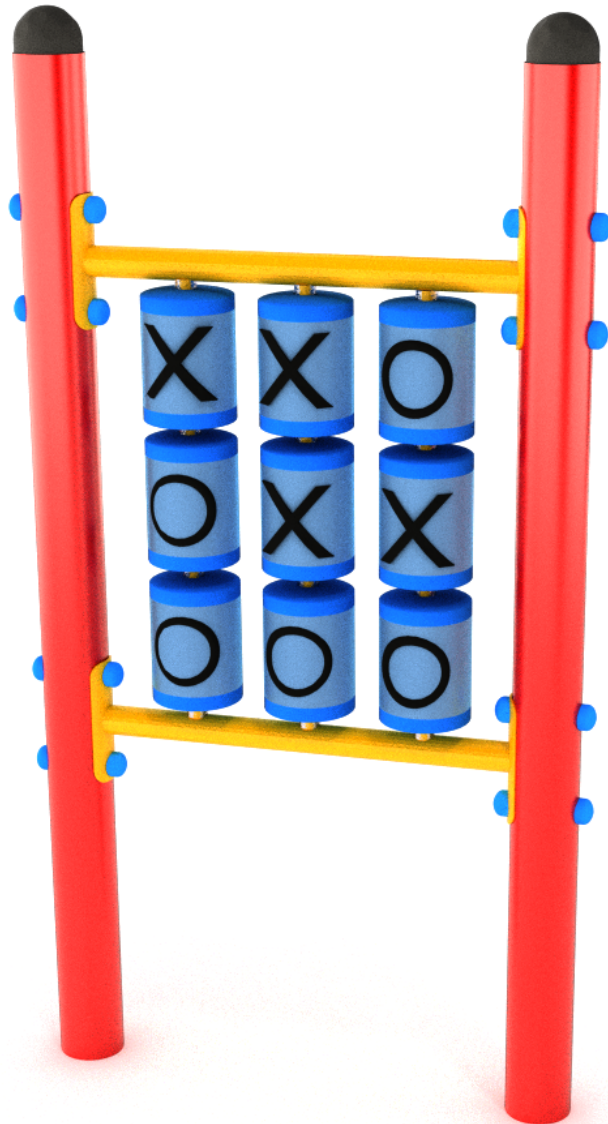

# Kółko i krzyżyk

Produkt nr 2020

Wymiary: 13 x 130 cm  
 Strefa bezpieczeństwa: BRAK  
 Wysokość całkowita: 150 cm  
 Dostępność części zapasowych: TAK  
 Produkt zgodny z PN-EN 1176-1:2009: TAK  
 Przedział wiekowy: 3 - 12

SKALA 1:50

Specyfika materiałowa:

**Konstrukcja:** Stal cynkowana, dwukrotnie malowana proszkowo.

**Śruby:** nierdzewne, w plastikowych zaślepkach

**Kotwienie:** Zagłębione 70 cm w gruncie.

## UWAGI:

- Urządzenie przeznaczone jest na publiczne place zabaw.
- Produkt przeznaczony jest do kotwienia w gruncie na płaskim terenie.