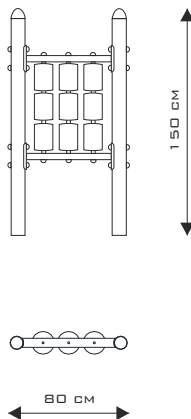

# Kółko i krzyżyk

Produkt nr 2020

Wymiary: 13 x 130 cm  
 Strefa bezpieczeństwa: BRAK  
 Wysokość całkowita: 150 cm  
 Dostępność części zapasowych: TAK  
 Produkt zgodny z PN-EN 1176-1:2009: TAK  
 Przedział wiekowy: 3 - 12

SKALA 1:50

Specyfika materiałowa:

**Konstrukcja:** Stal cynkowana, dwukrotnie malowana proszkowo.

**Śruby:** nierdzewne, w plastikowych zaślepkach

**Kotwienie:** Zagłębione 70 cm w gruncie.